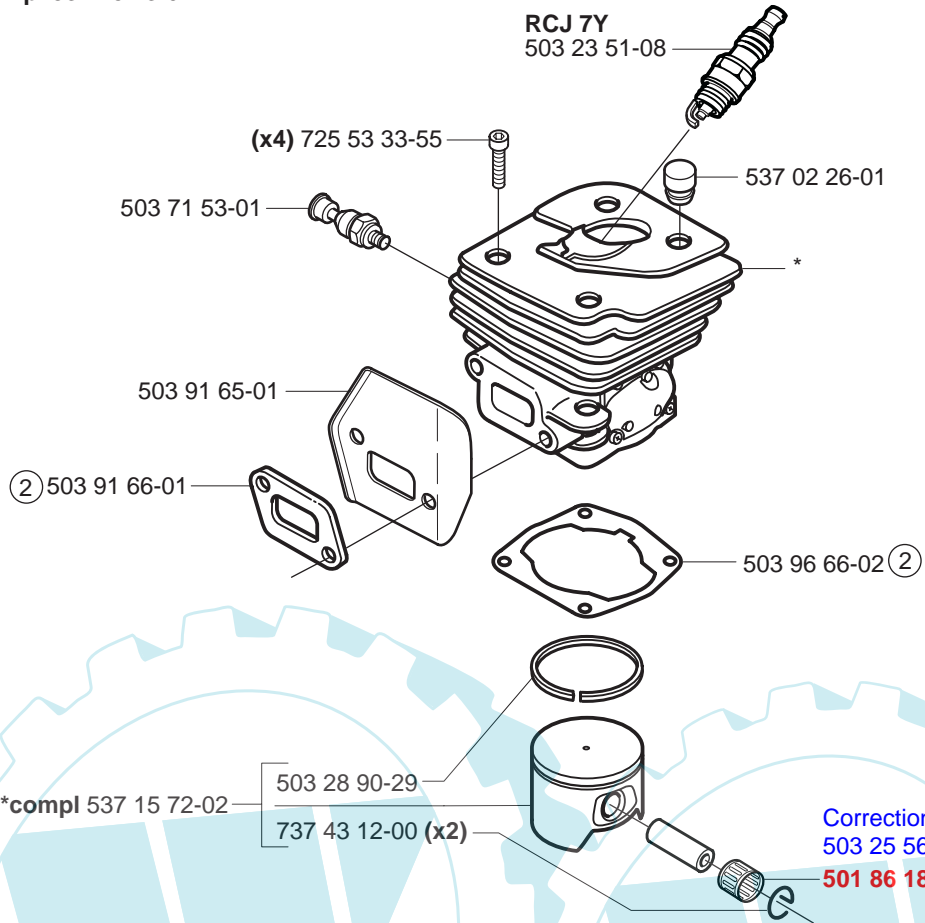

**Jonsered**

IPL, 2159, 2159 EPA, 2001-07, 106 27 12-61

# 2159, 2159 EPA

Spare parts  
Ersatzteile  
Pièces détachées  
Reserve onderdelen  
Repuestos  
Reservdelar

106 27 12-61

**A**

\*\*compl 537 10 48-02

\*compl 537 10 79-01

**B**

\*compl 537 10 55-02

**D** \*compl 537 15 73-02

**C** \*compl 537 01 01-02

**E** \*compl 537 15 68-01

**F** \*compl 503 91 76-01 (EU)

**\*\*compl 503 91 75-01 (FF)**

**G**

**H**

**J**

1 = 503 97 85-01 = 2  
 2 = 537 04 80-01 = 1

Set of gaskets, Dichtungssatz  
 Jeu de joints, Juego de juntas  
 Packningssatz

N = New part, Neues teil  
 Nouvelle piece, Nueva pieza  
 Ny detalj

EPA = Environmental Protection Agency  
 (for USA only)