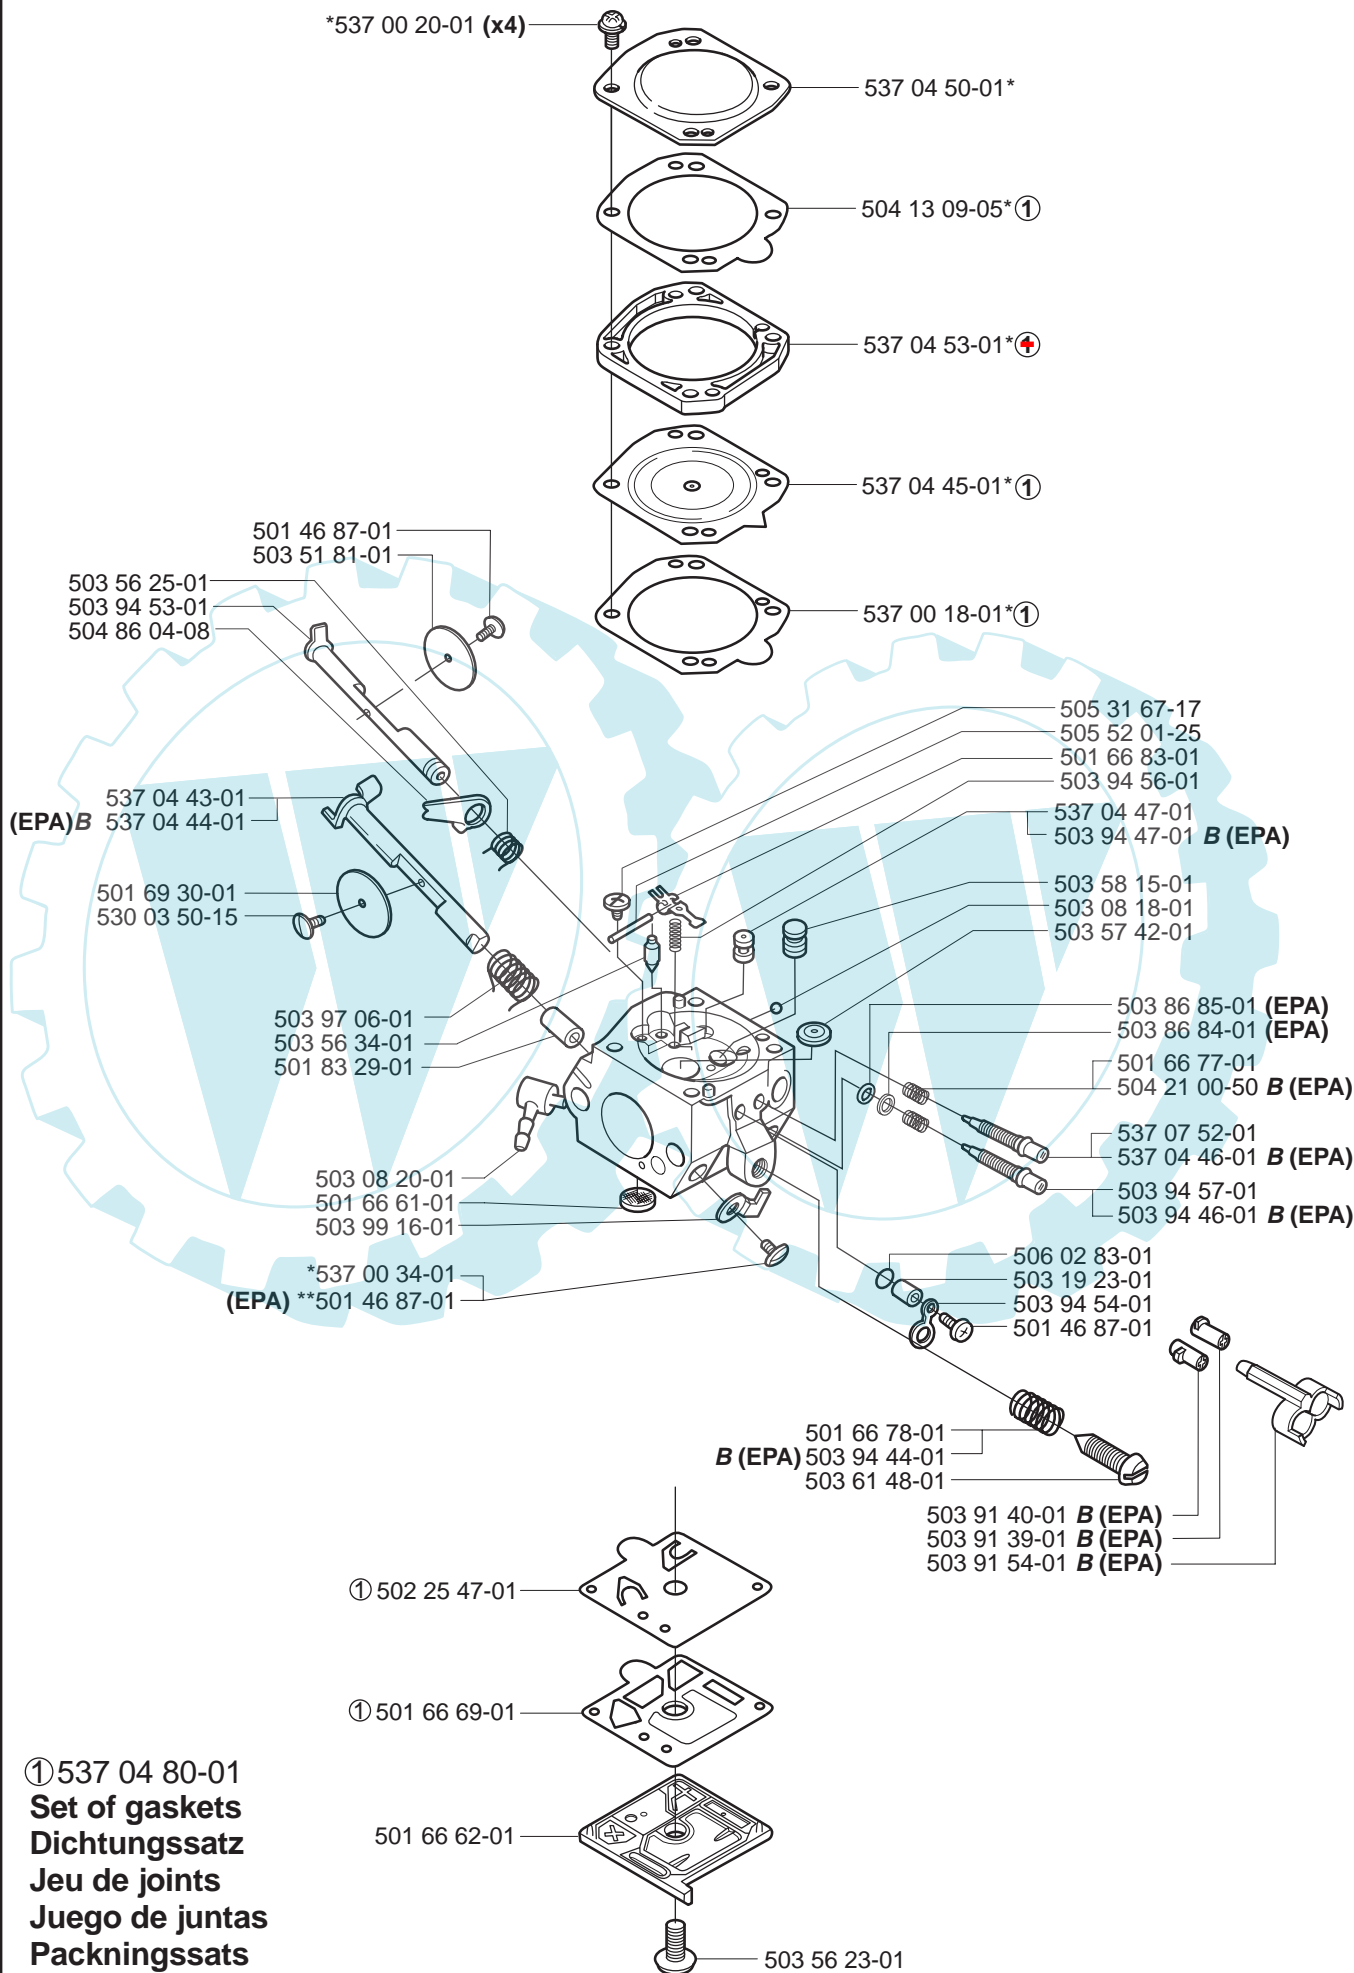

N *compl 503 28 16-15 Walbro HDA 174
**compl 503 28 16-16 Walbro HDA 175 (EPA)