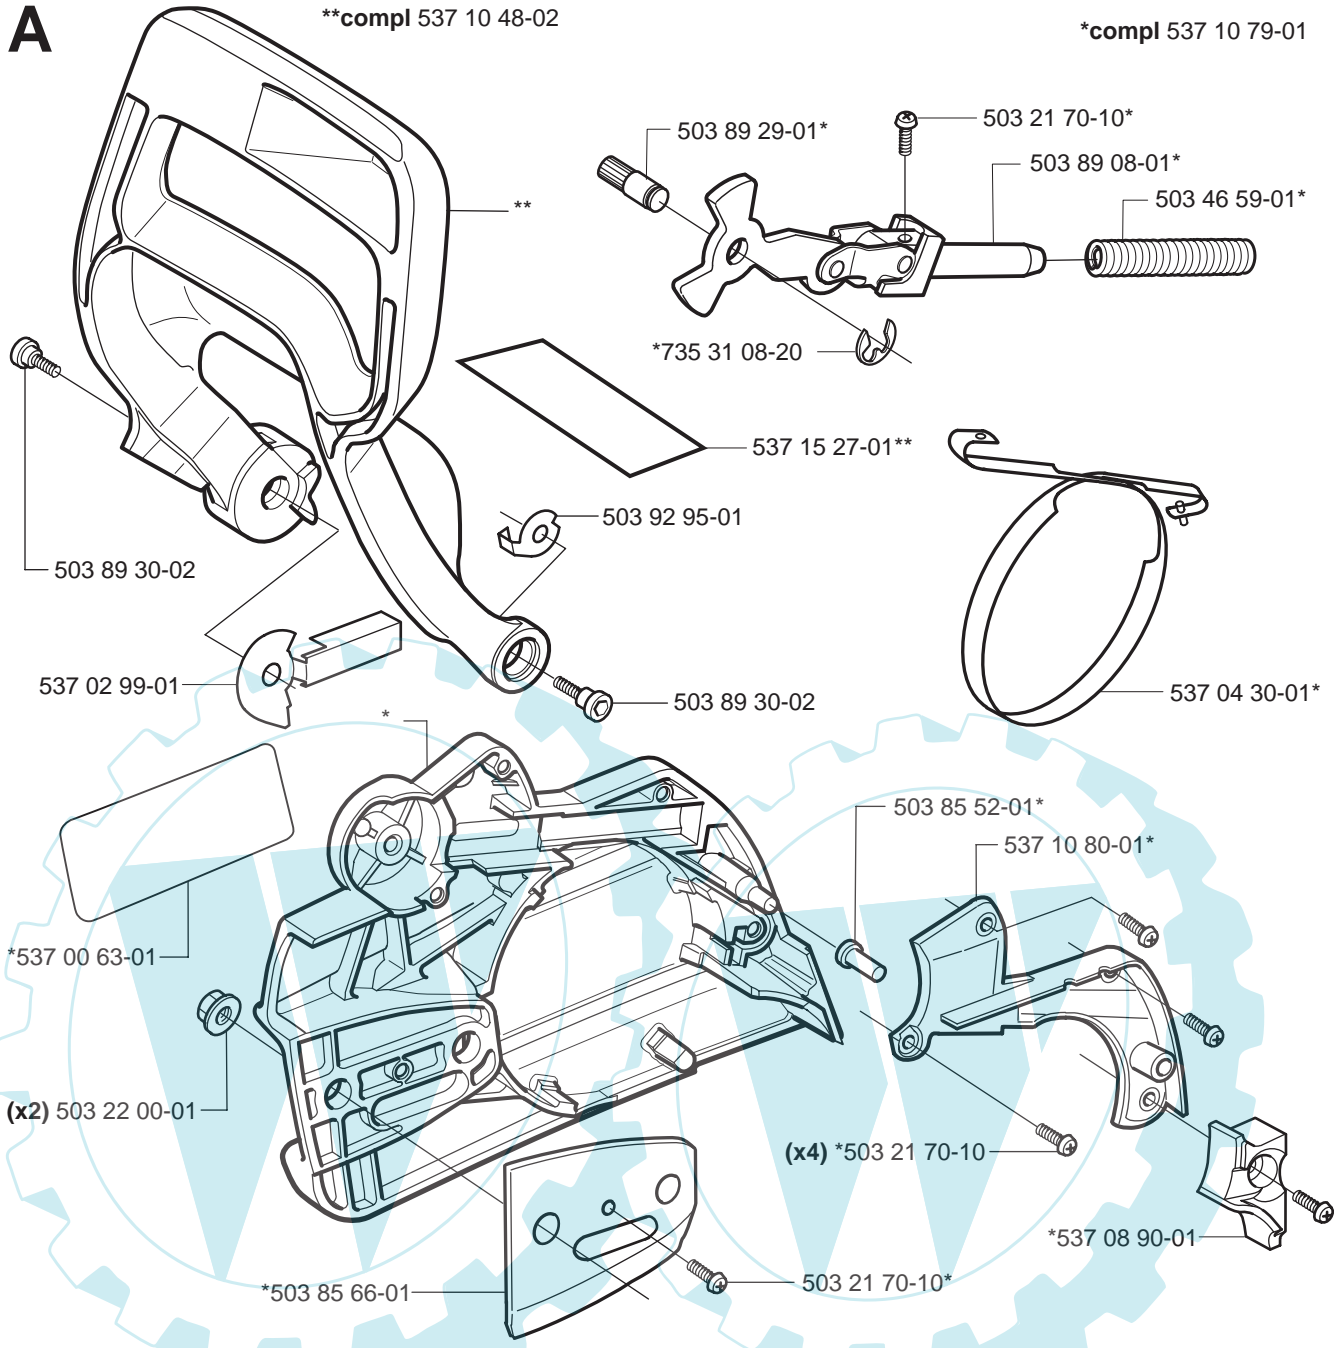

# 2159, 2159 EPA

Spare parts  
Ersatzteile  
Pièces détachées  
Reserve onderdelen  
Repuestos  
Reservdelar

106 27 12-61

**A**

\*\*compl 537 10 48-02

\*compl 537 10 79-01

**B**

\*compl 537 10 55-02

1 = 503 97 85-01 = 2  
 2 = 537 04 80-01 = 1

Set of gaskets, Dichtungssatz  
 Jeu de joints, Juego de juntas  
 Packningssatz

N = New part, Neues teil  
 Nouvelle piece, Nueva pieza  
 Ny detalj

EPA = Environmental Protection Agency  
 (for USA only)